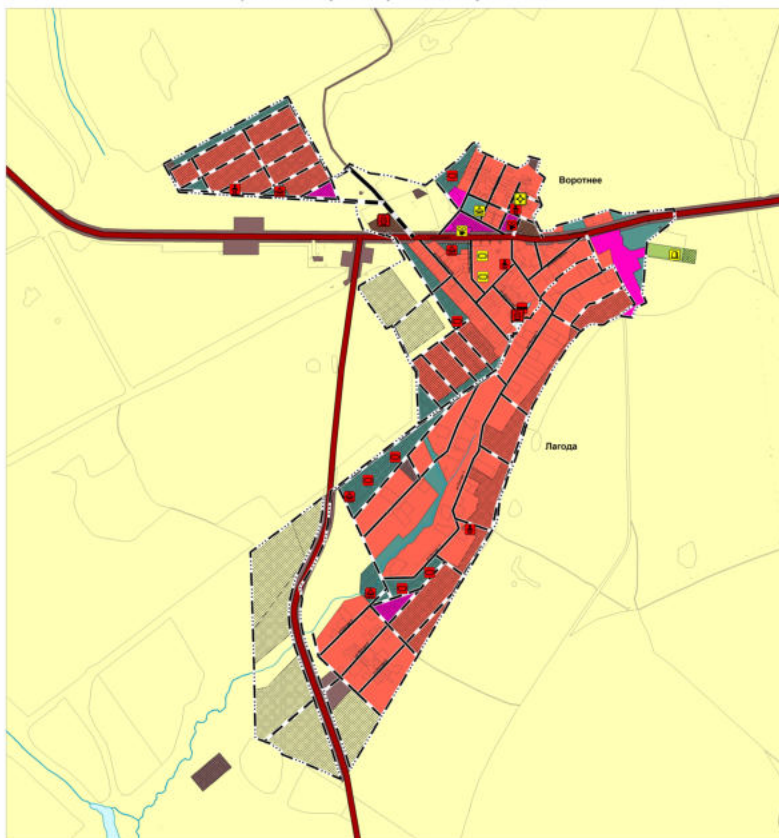

Карта планируемого размещения объектов местного значения сельского поселения Воротнее муниципального района Сергиевский Самарской области

Карта планируемого размещения объектов местного значения п. Красные Дубки
муниципального района Сергиевский Самарской области