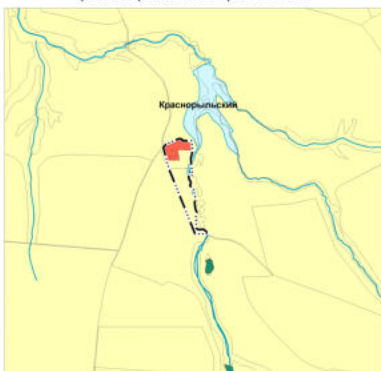

Карта планируемого размещения объектов
местного значения д. Краснорыльский
района Сергиевский Самарской области