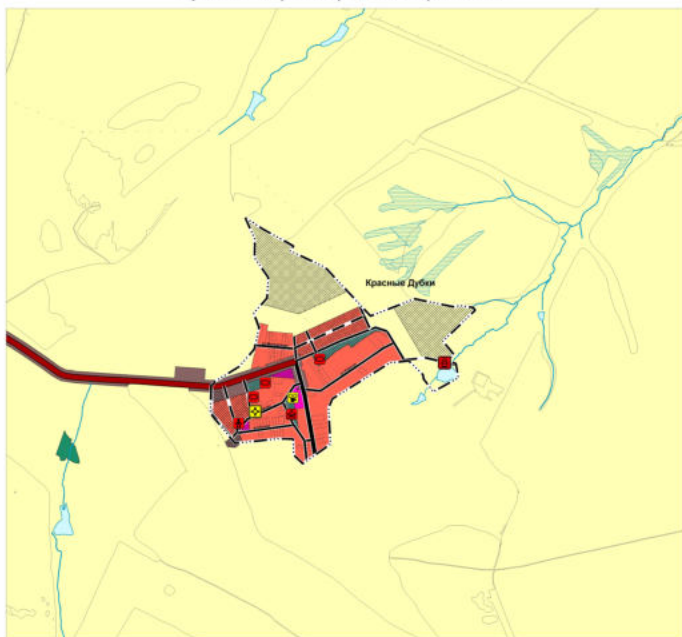

Карта планируемого размещения объектов местного значения п. Красные Дубки
муниципального района Сергиевский Самарской области

Карта планируемого размещения объектов
местного значения д. Краснорыльский
района Сергиевский Самарской области