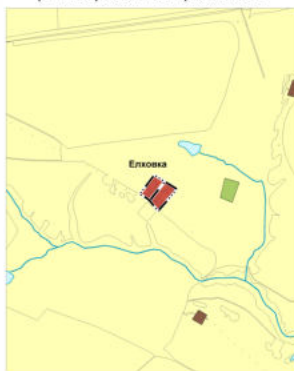

Карта планируемого размещения объектов
местного значения д. Краснорыльский
района Сергиевский Самарской области